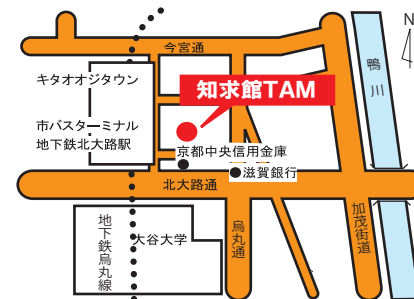

年少イベント

H24.4.2生 ~ H25.4.1生

★夏期講習会

8月1日(月)
2日(火)
3日(水)

10:30~11:30

一般：15,000円(税別)
会員：12,000円(税別)

〒603-8141 京都市北区小山上北総町13

☎075-494-2303

知求館
TAM
講習会
お申込み

ふりがな 名前	男 女	生年月日 H 年 月 日	幼稚園 保育園	電話番号 () -
保護者 名前	ご住所 〒 -		合計金額 <割引適用 あり なし> _____ 円 印	

年長児

- 志望校別講習会
立命館小①②・ノートルダム学院小①②・同志社①②・洛南高附属小①
京都教育大附属京都小①②・文教・光華小①・京都女子大学附属小①
- 弱点補強講習会 (7/19,20・7/28,29・7/30,31)
- 入試直前講習会